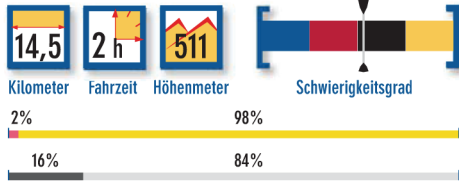

LN 7 Tollinghöhe MTB LN 7a Tollinggraben MTB

TOURENDATEN

TOURENDATEN

LN 7 Tollinghöhe MTB

INFO

Mittellange Tour mit langgezogenem Anstieg auf Aussichtsroute über Leoben und Blick vom Hochplateau über Tollinggraben auf die Niederung. Hoher Anteil sowohl an Natur- als auch Kultursehenswürdigkeiten, zu 84 % auf Schotter.

LN 7a Tollinggraben MTB

INFO

Route für Anspruchsvollere durch den Tollinggraben statt Route über Panoramastrecke mit Anbindung an Route LN 7 kurz vor dem Hochplateau. Kühlere Alternativroute bei hochsommerlichen Temperaturen.