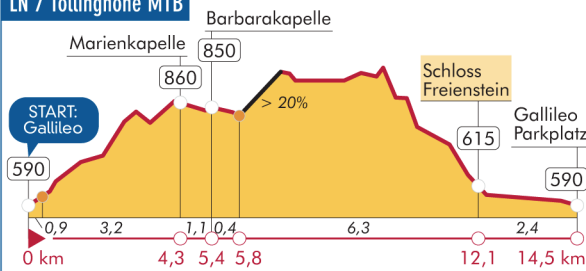

LN 7 Tollinghöhe MTB LN 7a Tollinggraben MTB

TOURENDATEN

TOURENDATEN

LN 7 Tollinghöhe MTB

INFO

Mittellange Tour mit langgezogenem Anstieg auf Aussichtsroute über Leoben und Blick vom Hochplateau über Tollinggraben auf die Niederung. Hoher Anteil sowohl an Natur- als auch Kultursehenswürdigkeiten, zu 84 % auf Schotter.

LN 7a Tollinggraben MTB

INFO

Route für Anspruchsvollere durch den Tollinggraben statt Route über Panoramastrecke mit Anbindung an Route LN 7 kurz vor dem Hochplateau. Kühlere Alternativroute bei hochsommerlichen Temperaturen.

LN 7 Tollinghöhe MTB

LN 7a Tollinggraben MTB