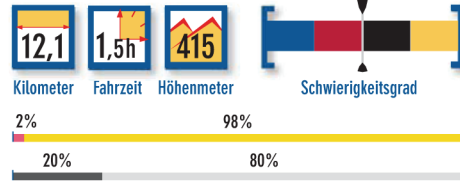

LN 7 Tollinghöhe MTB LN 7a Tollinggraben MTB

TOURENDATEN

TOURENDATEN

LN 7 Tollinghöhe MTB

INFO

Mittellange Tour mit langgezogenem Anstieg auf Aussichtsroute über Leoben und Blick vom Hochplateau über Tollinggraben auf die Niederung. Hoher Anteil sowohl an Natur- als auch Kultursehenswürdigkeiten, zu 84 % auf Schotter.