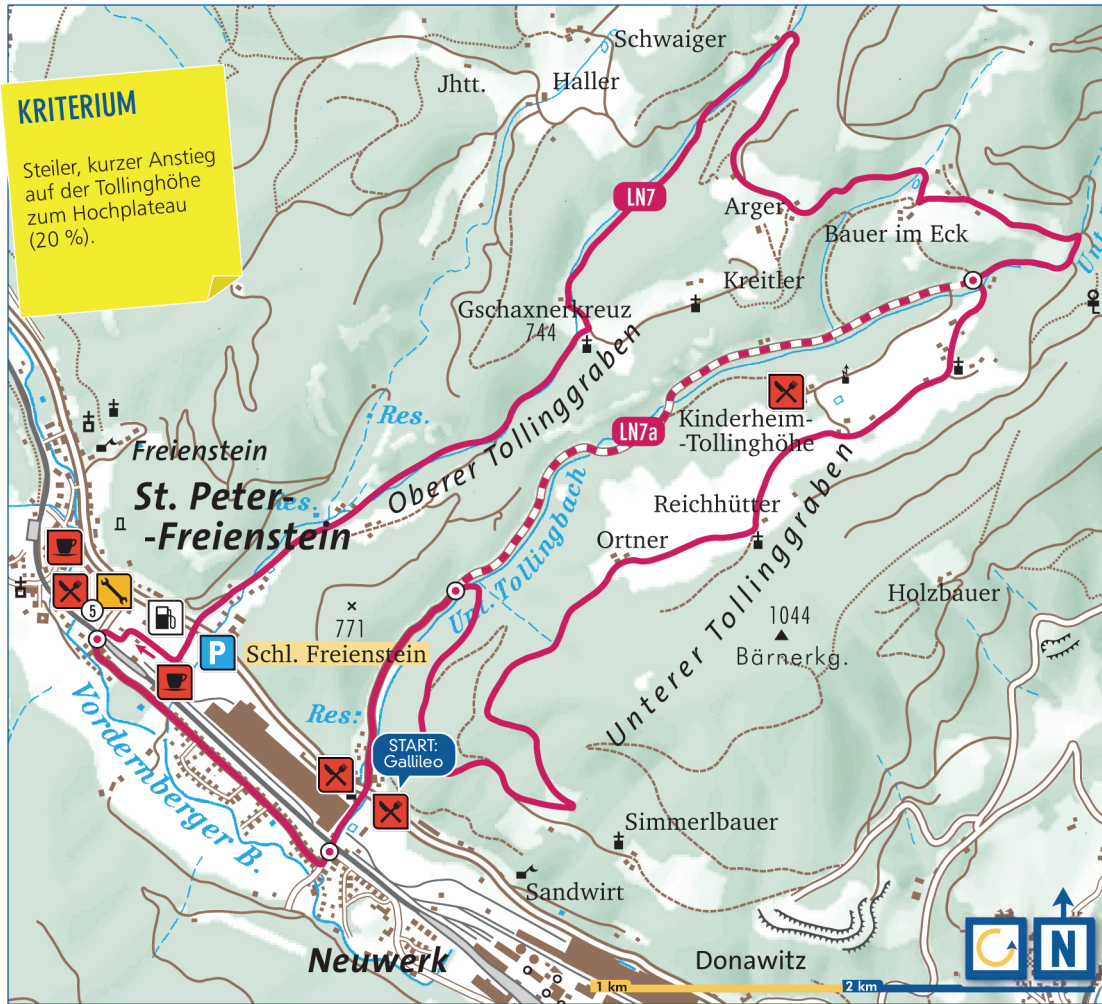

LN 7 Tollinghöhe MTB LN 7a Tollinggraben MTB

TOURENDATEN

TOURENDATEN

LN 7 Tollinghöhe MTB

INFO

Mittellange Tour mit langgezogenem Anstieg auf Aussichtsroute über Leoben und Blick vom Hochplateau über Tollinggraben auf die Niederung. Hoher Anteil sowohl an Natur- als auch Kultursehenswürdigkeiten, zu 84 % auf Schotter.

LN 7a Tollinggraben MTB

INFO

Route für Anspruchsvollere durch den Tollinggraben statt Route über Panoramastrecke mit Anbindung an Route LN 7 kurz vor dem Hochplateau. Kühlere Alternativroute bei hochsommerlichen Temperaturen.

LN 7 Tollinghöhe MTB

LN 7a Tollinggraben MTB